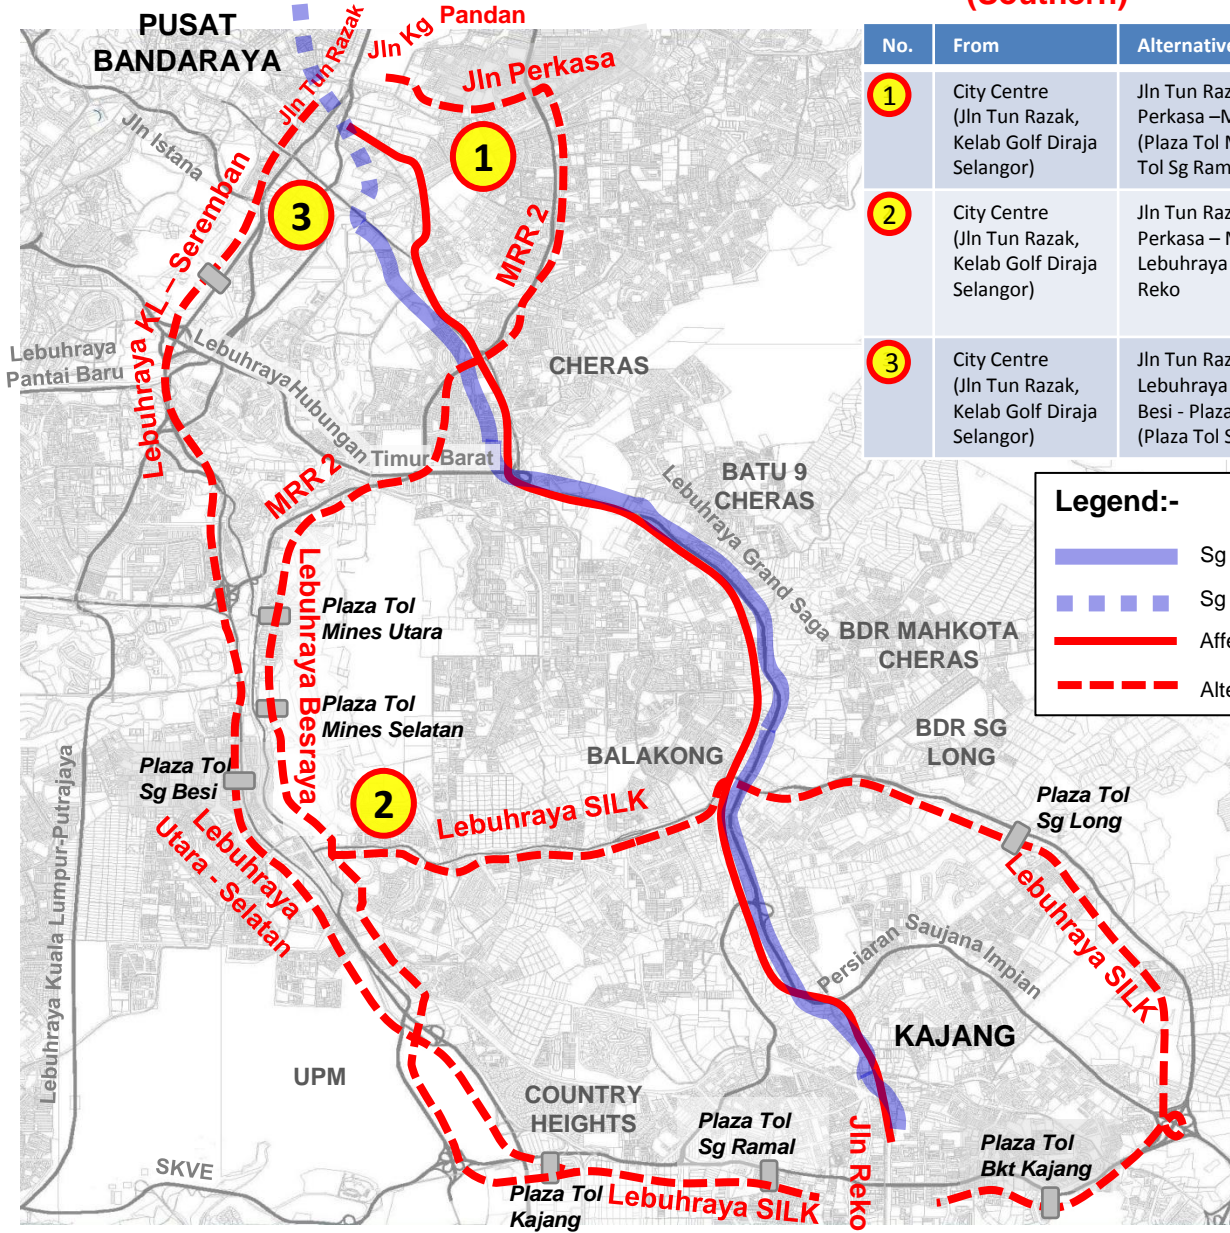

AREAWIDE: Alternative Routes : City Centre – Kajang (Southern)

| No. | From | Alternative Routes | To |
|-----|---|---|-------------------|
| 1 | City Centre (Jln Tun Razak, Kelab Golf Diraja Selangor) | Jln Tun Razak – Jln Kg Pandan – Jln Perkasa – MRR 2 – Lebuhraya Besraya (Plaza Tol Mines) – Lebuhraya SILK (Plaza Tol Sg Ramal) – Jln Reko | Kajang (Jln Reko) |
| 2 | City Centre (Jln Tun Razak, Kelab Golf Diraja Selangor) | Jln Tun Razak – Jln Kg Pandan – Jln Perkasa – MRR 2 – Lebuhraya Besraya – Lebuhraya SILK (Plaza Tol Sg long) – Jln Reko | Kajang (Jln Reko) |
| 3 | City Centre (Jln Tun Razak, Kelab Golf Diraja Selangor) | Jln Tun Razak – Lebuhraya KL Seremban – Lebuhraya Utara - Selatan (Plaza Tol Sg Besi - Plaza Tol Kajang) – Lebuhraya SILK (Plaza Tol Sg Ramal) – Jln Reko | Kajang (Jln Reko) |

Legend:-

- Sg Buloh – Kajang Alignment (Elevated)
- Sg Buloh – Kajang Alignment (Underground)
- Affected Roads
- Alternative Routes